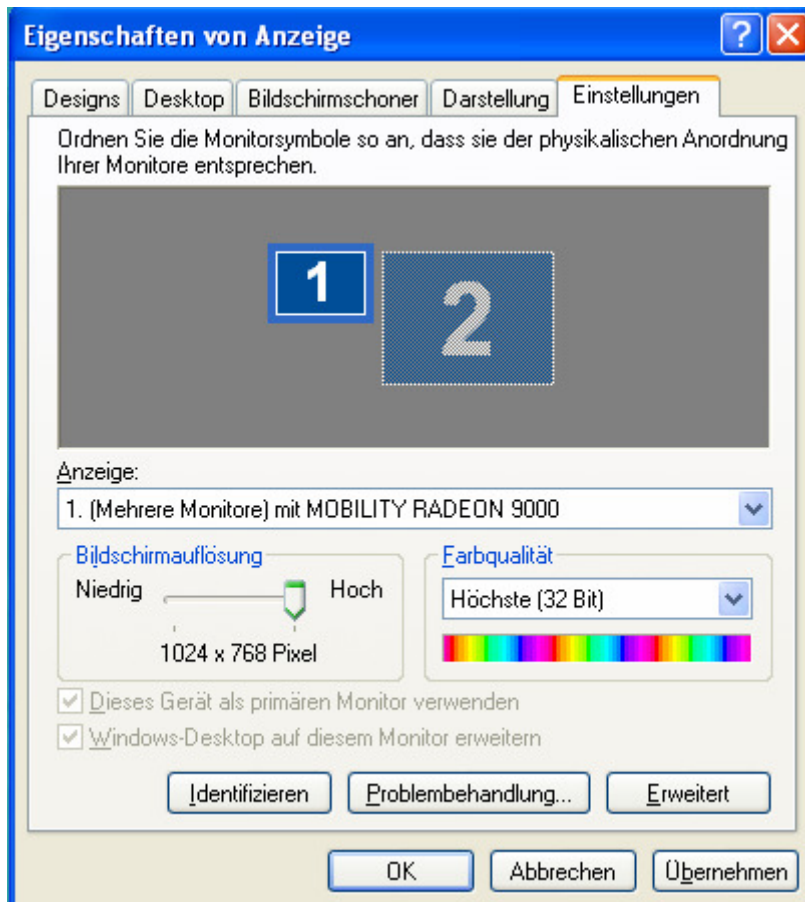

Klicken Sie nacheinander auf

dann auf

und danach auf

oder auf

und ändern Sie dann unter Einstellungen die Bildschirmauflösung auf 1024 x 768 Pixel mit OK oder Übernehmen.

Genauso lässt sich die Einstellung auch wieder zurücksetzen wenn Sie diese nicht beibehalten möchten. Viel Spaß mit unseren Seiten.